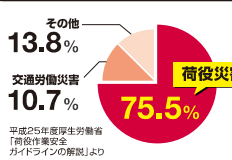

事業者の皆様へ 令和5年10月1日より **労働安全衛生規則が一部改正**

2 最大積載量
2トン以上の
貨物自動車に昇降設備の
設置が義務となります
ハセガワにご相談ください!

陸運業の労働災害の内訳