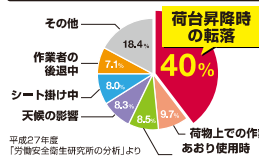

事業者の皆様へ 令和5年10月1日より **労働安全衛生規則が一部改正**

2 最大積載量
2トン以上の
貨物自動車に昇降設備の
設置が義務となります
ハセガワにご相談ください!

陸運業の労働災害の内訳

荷役災害の内訳

トラック荷台への昇降が安全に!

LM 最大使用質量 **150kg**

トラック昇降用脚部伸縮はしご
トラックステップ

LM-15
●全長: 1.79~2.21m
●荷台対応高さ: 1.07~1.50m
●質量: 6.5kg
●本体価格: ¥40,000

LM-18(Wフック仕様)
●全長: 1.79~2.21m
●荷台対応高さ: 1.07~1.80m
●質量: 7.8kg
●本体価格: ¥90,000

最大高さ調整 **40cm**

最大高さ調整 **40cm**

ラクノリタイプのトラック昇降はしご

LTM 最大使用質量 **100kg**

トラック昇降用はしご

LTM-12
●全長: 1.75m
●荷台対応高さ: 0.85~1.53m
●質量: 4.6kg
●本体価格: ¥40,000

LTM-15
●全長: 2.08m
●荷台対応高さ: 1.17~1.86m
●質量: 5.1kg
●本体価格: ¥45,000

階段のような幅広ステップで昇降がラクに!

LG ジャンボステップ 最大使用質量 **170kg**

上わく付き作業台

YouTube 動画公開中!

LG-11902
●天板高さ: 0.45m
●質量: 5.1kg
●本体価格: ¥47,700

LG-11903
●天板高さ: 0.67m
●質量: 7.4kg
●本体価格: ¥59,600

LG-11904
●天板高さ: 0.89m
●質量: 8.9kg
●本体価格: ¥74,100

ご用命は

長谷川工業株式会社

www.hasegawa-kogyo.co.jp

本社 〒550-0002 大阪府西成区江戸堀2丁目1-1 江戸堀センタービル14F

デジタルカタログでいつでもスマホから情報確認!

2023.12

日頃のご愛顧に
感謝を込めて贈る

冬市

2024
WINTER SALE
[セール期間] 本日▶
2024
3月末日まで

豊富なサイズラインナップで
人気の伸縮式脚立

RYZ 最大使用質量 **100kg** ワンタッチパー

はしご兼用伸縮脚立・伸縮専用脚立

RYZ-09c
●天板高さ: 0.72~1.03m
●はしご時長さ: 1.52~2.16m
●質量: 6.0kg
●本体価格: ¥26,400

RYZ-12c
●天板高さ: 1.02~1.33m
●はしご時長さ: 2.14~2.78m
●質量: 7.1kg
●本体価格: ¥30,000

RYZ-15c
●天板高さ: 1.31~1.63m
●はしご時長さ: 2.75~3.40m
●質量: 8.3kg
●本体価格: ¥35,800

RYZ-18c
●天板高さ: 1.61~1.92m
●はしご時長さ: 3.37~4.02m
●質量: 10.0kg
●本体価格: ¥41,600

RYZ-21c
●天板高さ: 1.91~2.22m
●はしご時長さ: 3.99~4.63m
●質量: 11.1kg
●本体価格: ¥48,500

ワンタッチパー
パーを持ち上げると
閉止止めを解除。

下部操作レバー
段差で後立つ
ロングストローク
の伸縮脚。
(伸縮ピッチ=6mm)

幅広踏ざん
幅広踏ざんで
作業も快適。