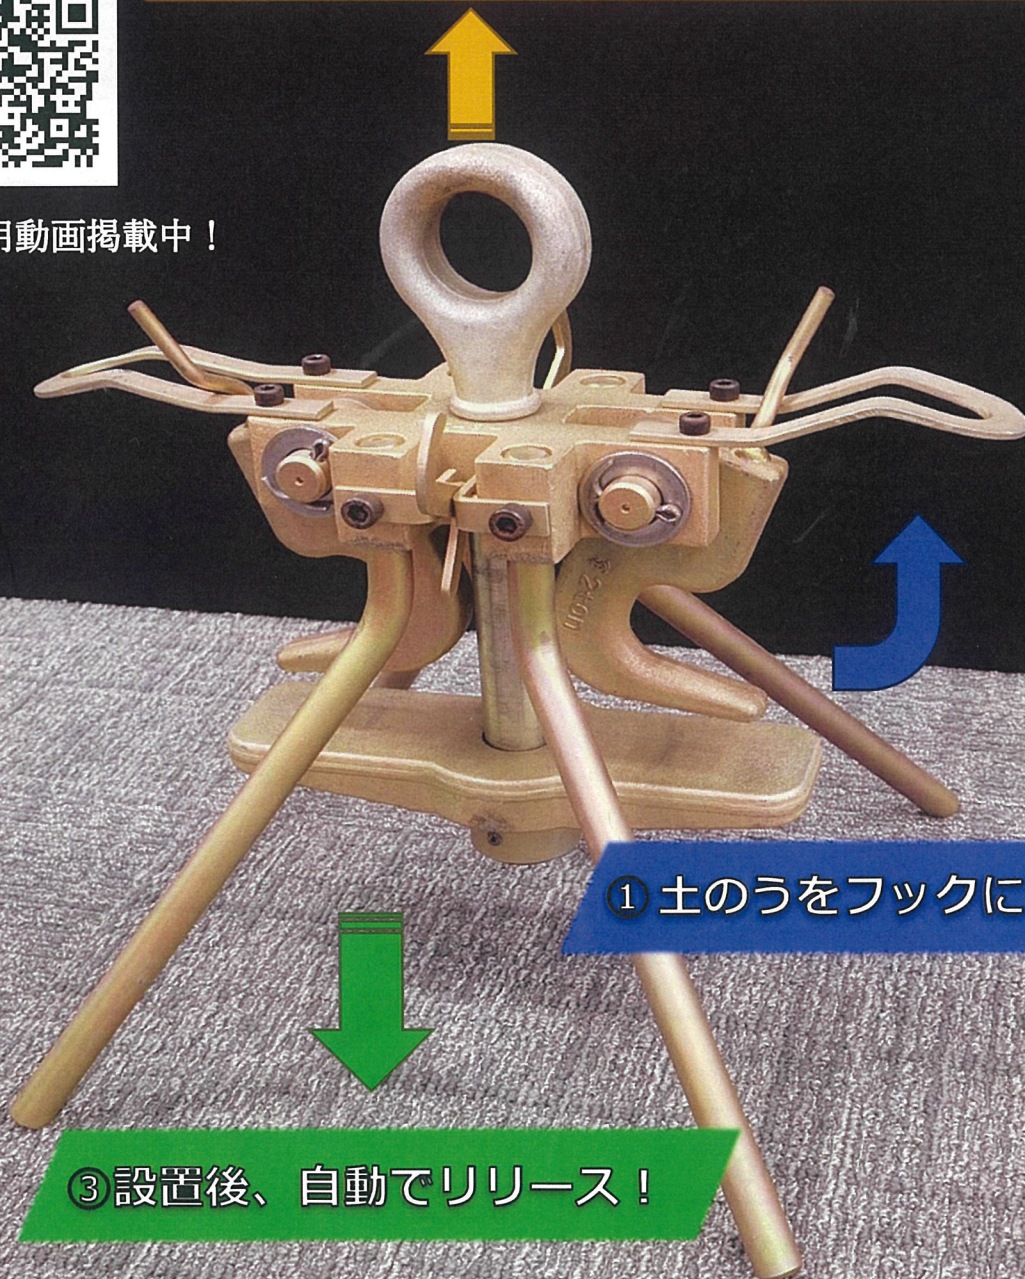

土のう自動玉掛け外し

土のう丸

🖱️ 使用動画掲載中！

②吊上げるとプレートが上昇しフックを自動ロック

① 土のうをフックに玉掛け

③ 設置後、自動でリリース！